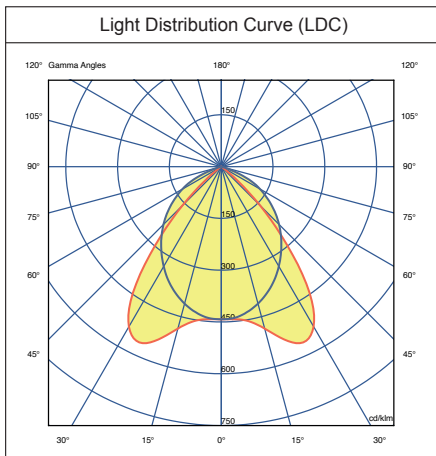

## Dimensions

ME3U2

590

ME3U4

1190