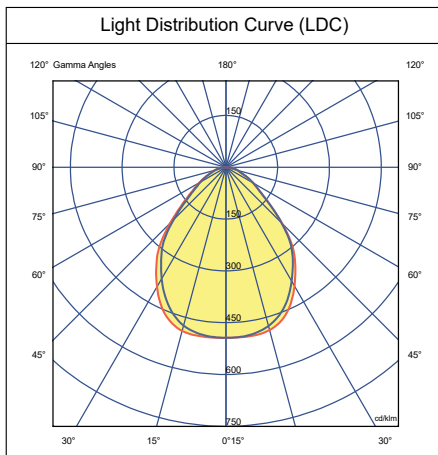

FPUW235G34K