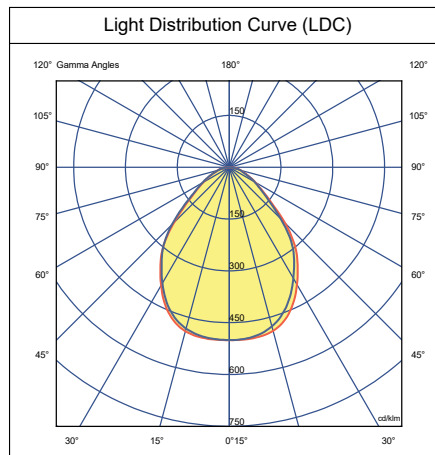

FPU435G34K