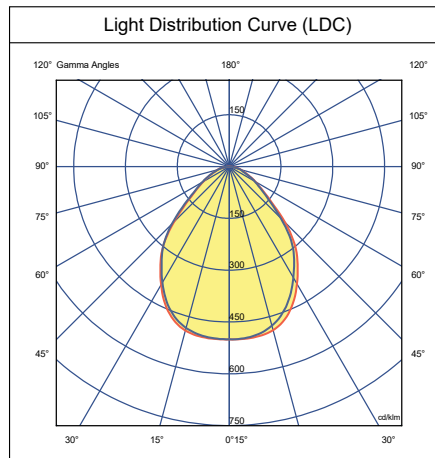

FPU430G34K